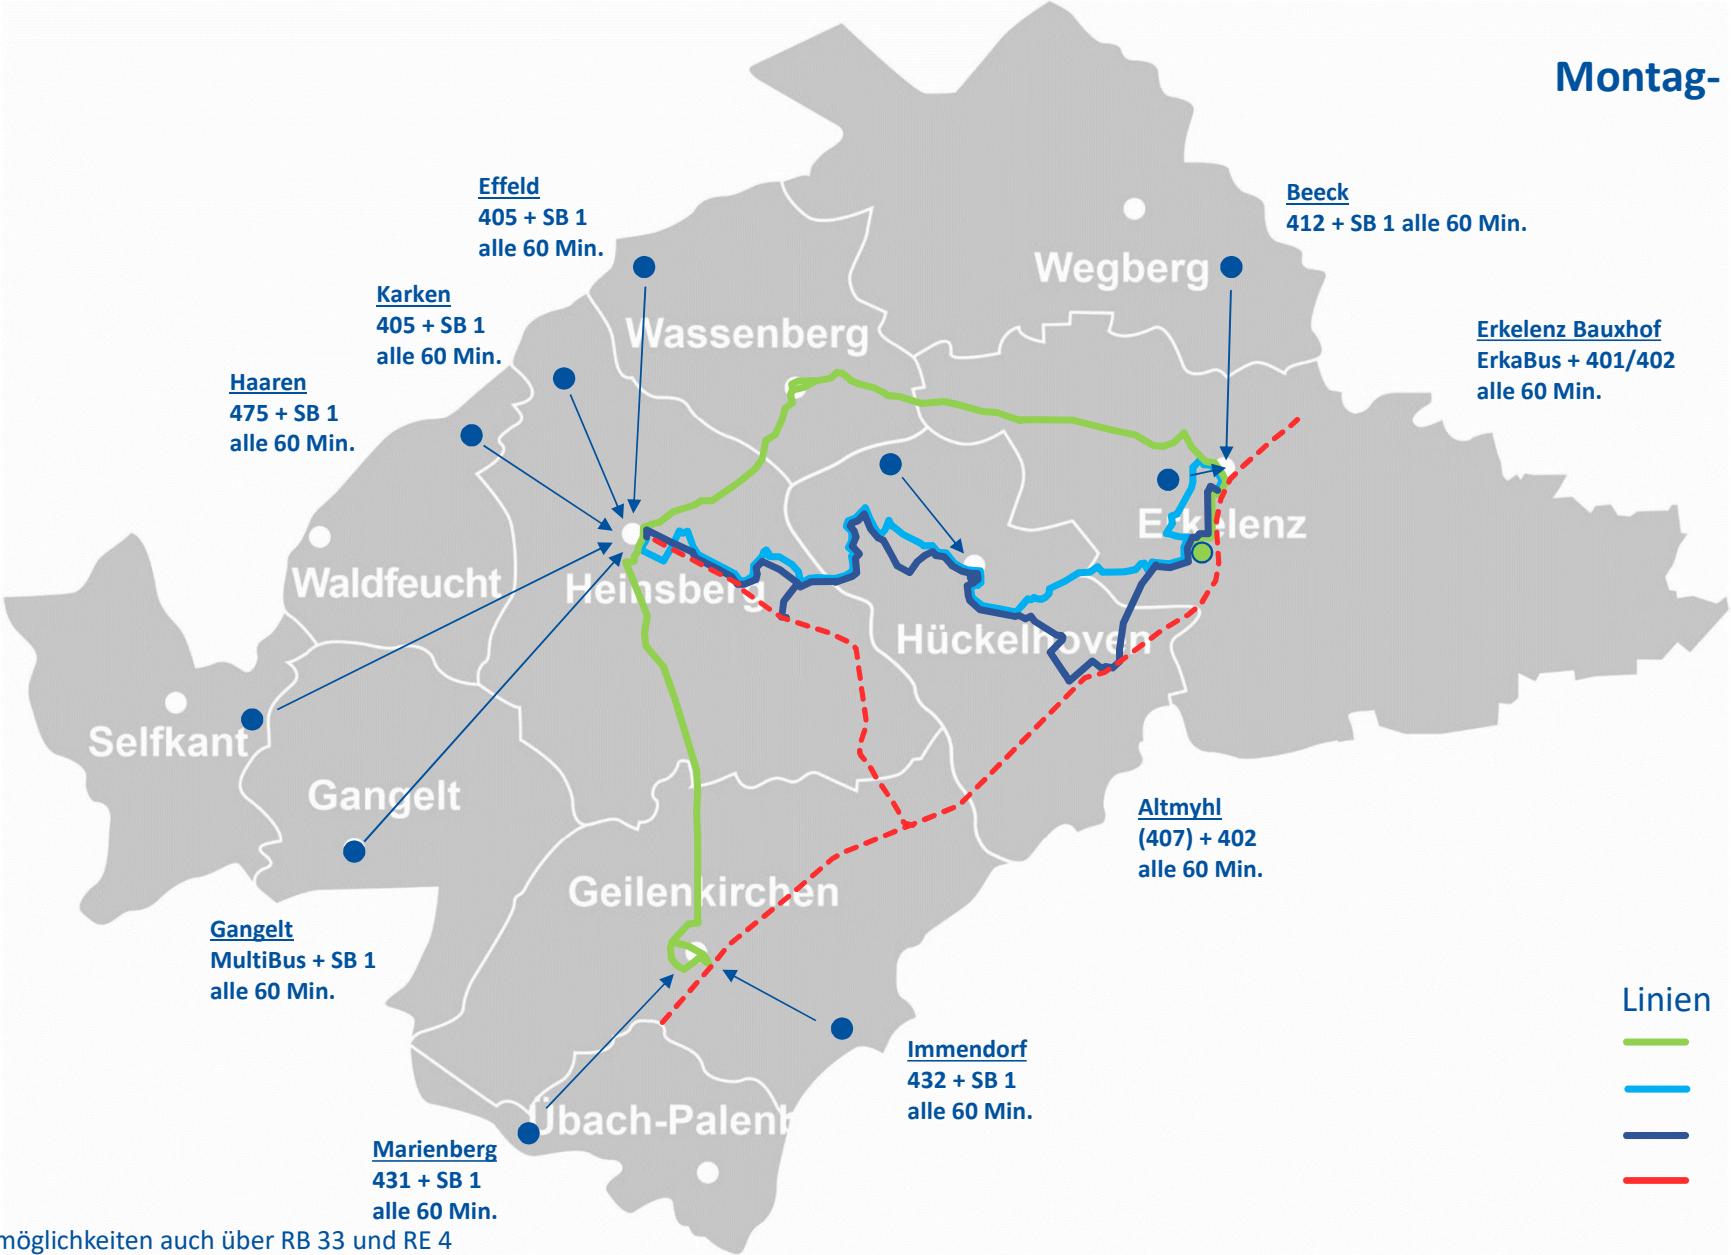

**Montag- Freitag**

- Linien**
- SB1
  - 401
  - 402
  - RB 33 / RE4

weitere Verbindungsmöglichkeiten auch über RB 33 und RE 4

**Samstag**

weitere Verbindungsmöglichkeiten auch über RB 33 und RE 4

Stand: 28.01.2021

**Sonntag**

**Kleinstrassen**  
MultiBus + SB 1  
alle 60 Min.

**Haaren**  
MultiBus + SB 1  
alle 60 Min.

**Karken**  
MultiBus + SB 1  
alle 60 Min.

**Effeld**  
MultiBus + SB 1  
alle 60 Min.

**Beeck**  
MultiBus + SB 1 alle 60 Min.

**Erkelenz Bauxhof**  
MultiBus + 401/402  
alle 60 Min.

**Altmyhl**  
MultiBus + 402  
alle 60 Min.

**Gangelt**  
MultiBus + SB 1  
alle 60 Min.

**Immdorf**  
MultiBus + SB 1  
alle 60 Min.

**Marienberg**  
431 + SB 1  
alle 60 Min.

- Linien**
- SB1
  - 401
  - 402
  - RB 33 / RE4

weitere Verbindungsmöglichkeiten auch über RB 33 und RE 4

Stand: 28.01.2021