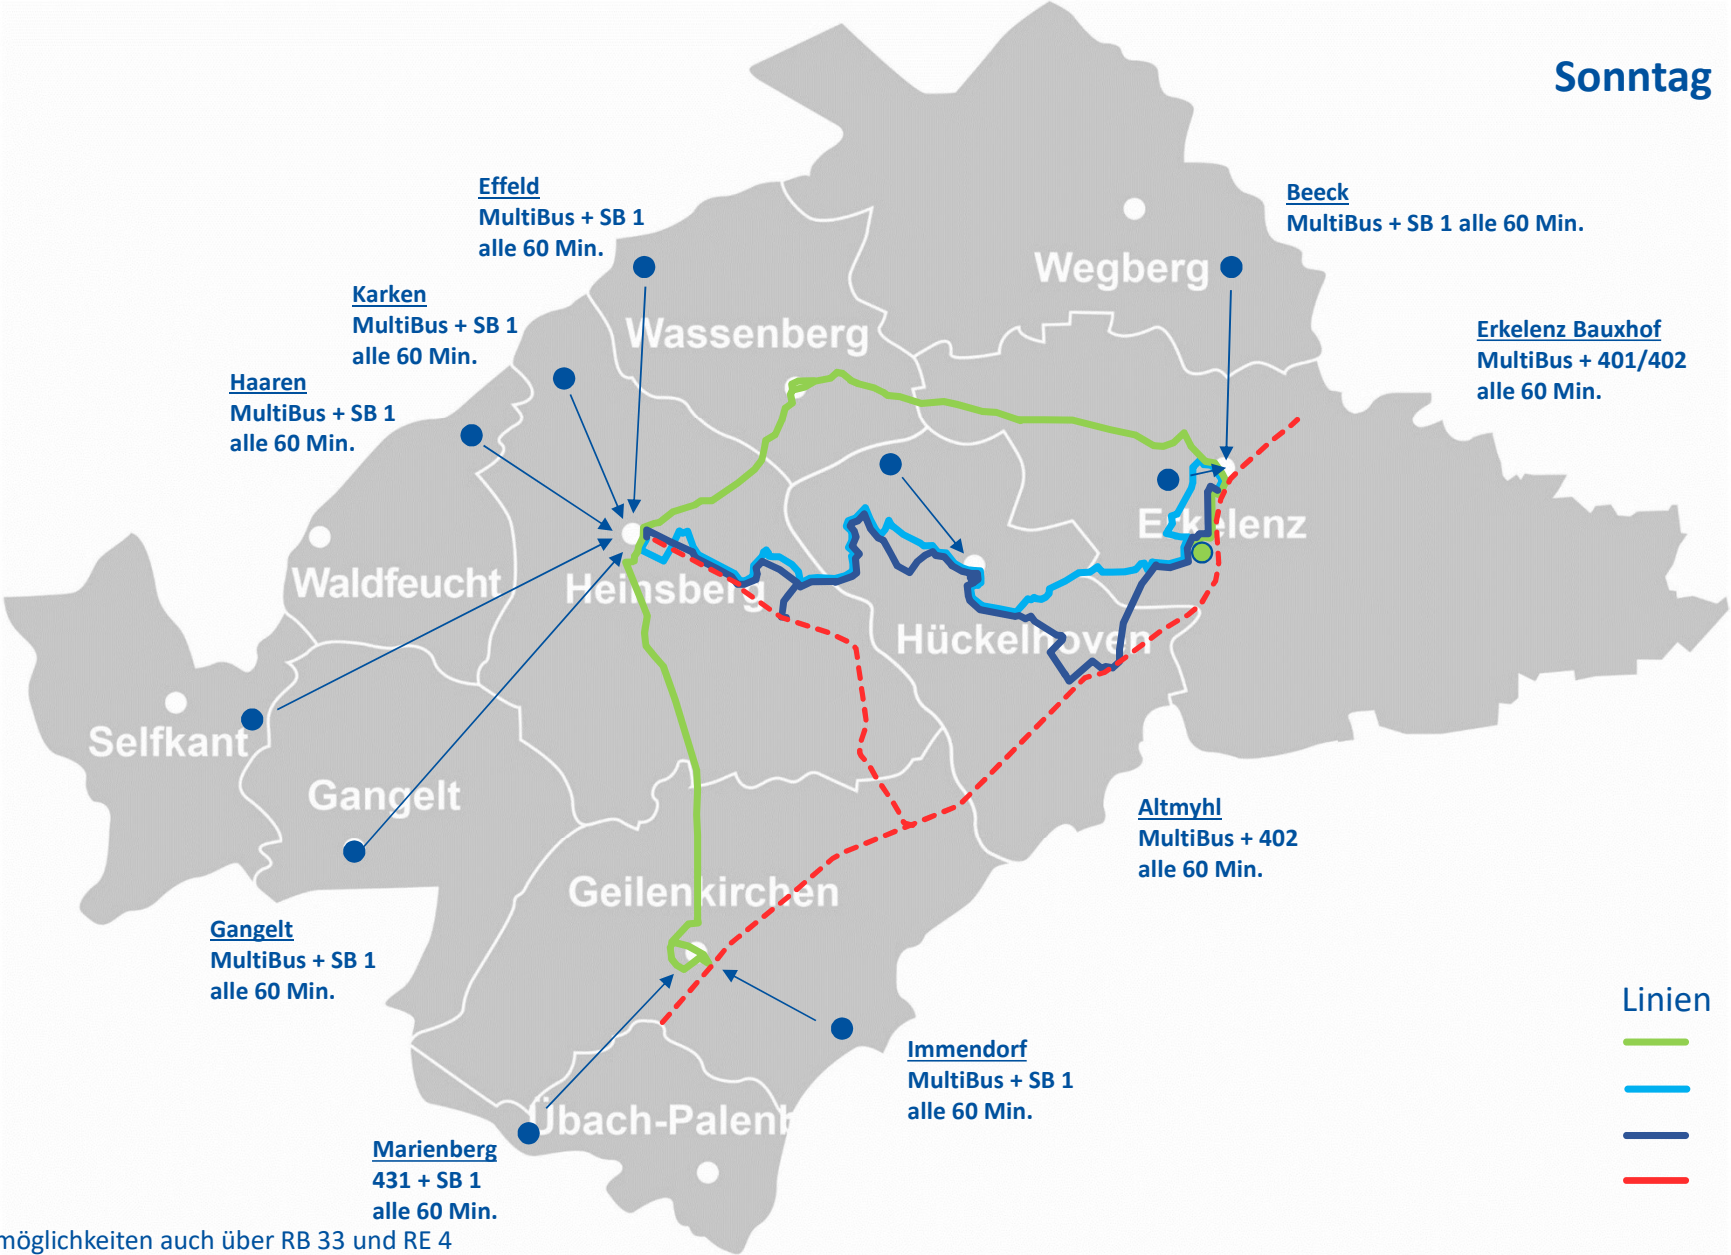

**Montag- Freitag**

- Linien**
- SB1
  - 401
  - 402
  - RB 33 / RE4

weitere Verbindungsmöglichkeiten auch über RB 33 und RE 4

**Samstag**

weitere Verbindungsmöglichkeiten auch über RB 33 und RE 4

Stand: 28.01.2021

**Sonntag**

**Kleinstrassen**  
MultiBus + SB 1  
alle 60 Min.

**Haaren**  
MultiBus + SB 1  
alle 60 Min.

**Karken**  
MultiBus + SB 1  
alle 60 Min.

**Effeld**  
MultiBus + SB 1  
alle 60 Min.

**Beeck**  
MultiBus + SB 1 alle 60 Min.

**Erkelenz Bauxhof**  
MultiBus + 401/402  
alle 60 Min.

**Altmyhl**  
MultiBus + 402  
alle 60 Min.

**Gangelt**  
MultiBus + SB 1  
alle 60 Min.

**Immdorf**  
MultiBus + SB 1  
alle 60 Min.

**Marienberg**  
431 + SB 1  
alle 60 Min.

- Linien**
- SB1
  - 401
  - 402
  - RB 33 / RE4

weitere Verbindungsmöglichkeiten auch über RB 33 und RE 4

Stand: 28.01.2021