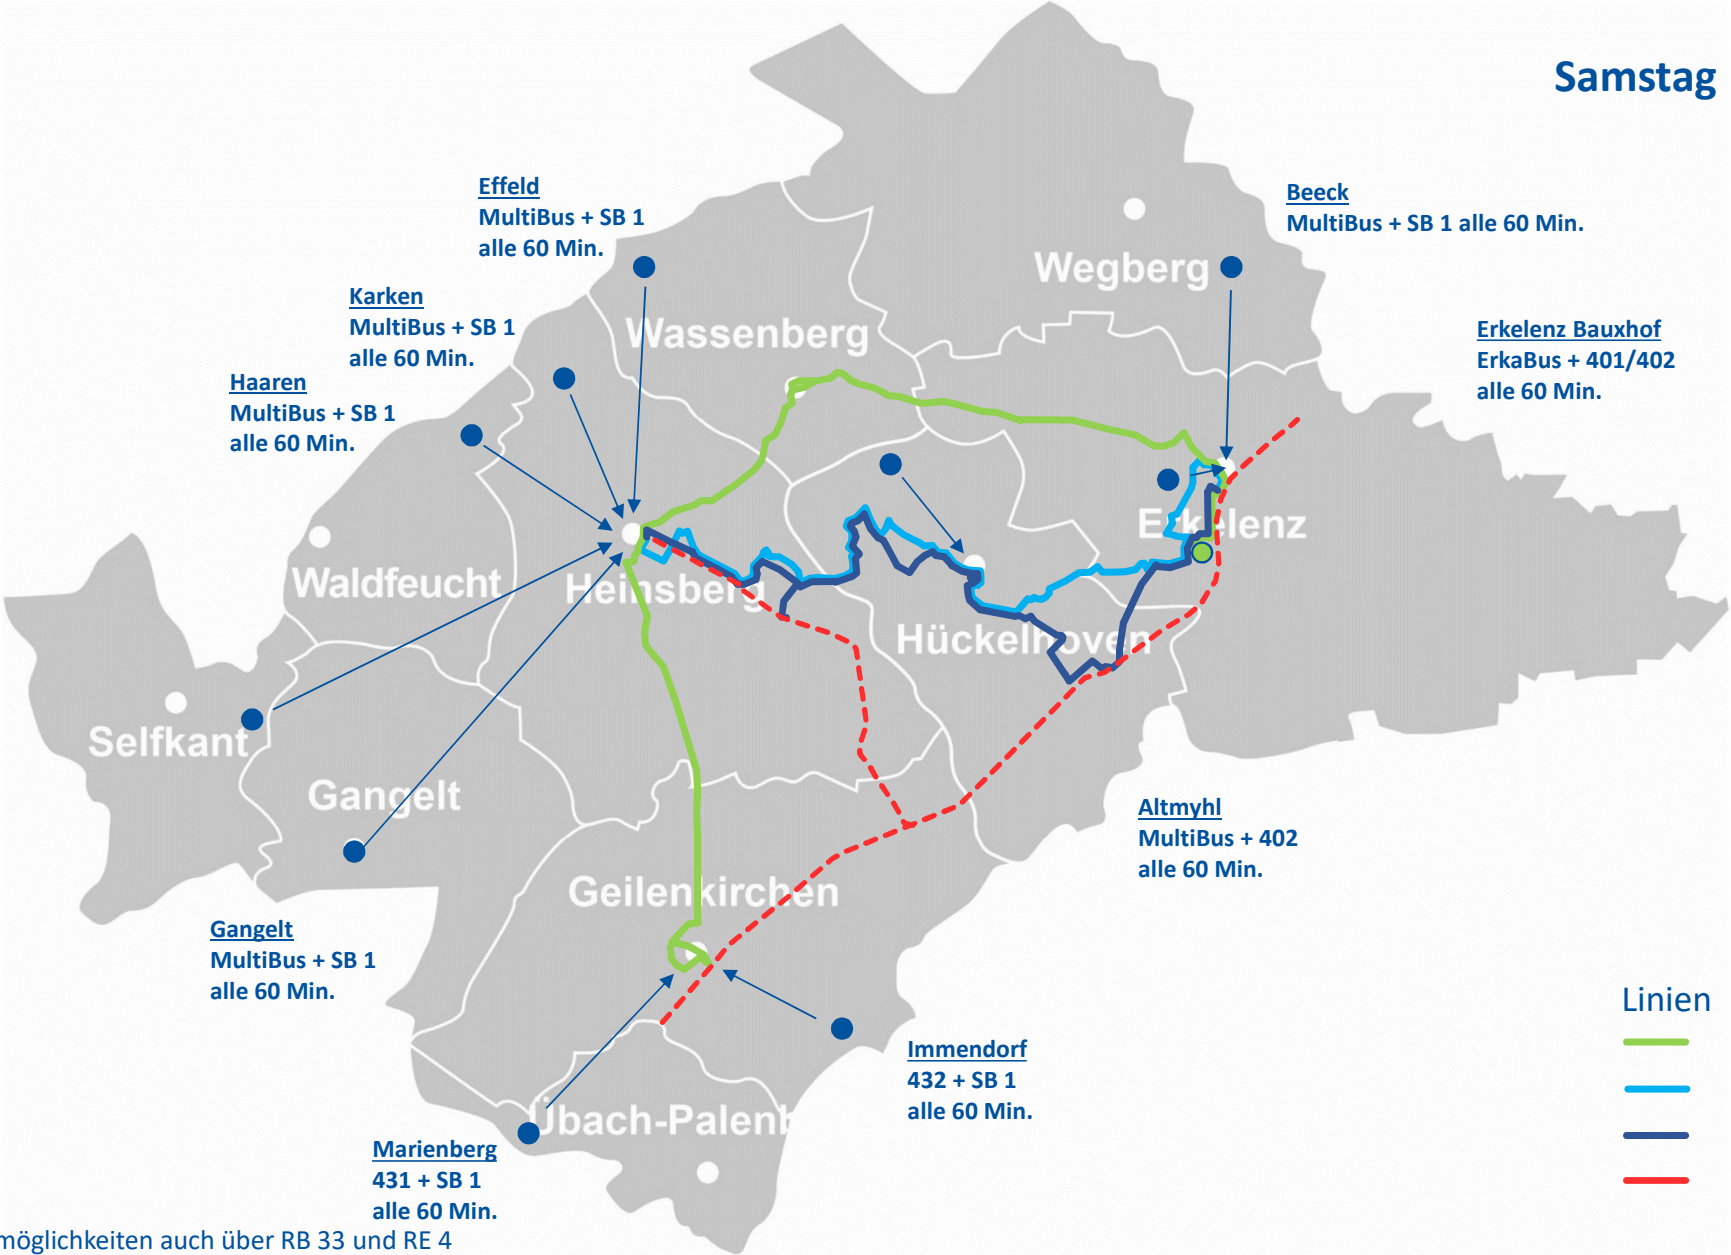

**Montag- Freitag**

- Linien**
- SB1
  - 401
  - 402
  - RB 33 / RE4

weitere Verbindungsmöglichkeiten auch über RB 33 und RE 4

**Samstag**

weitere Verbindungsmöglichkeiten auch über RB 33 und RE 4

Stand: 28.01.2021

**Sonntag**

**Kleinstrassen**  
MultiBus + SB 1  
alle 60 Min.

**Haaren**  
MultiBus + SB 1  
alle 60 Min.

**Karken**  
MultiBus + SB 1  
alle 60 Min.

**Effeld**  
MultiBus + SB 1  
alle 60 Min.

**Beeck**  
MultiBus + SB 1 alle 60 Min.

**Erkelenz Bauxhof**  
MultiBus + 401/402  
alle 60 Min.

**Altmyhl**  
MultiBus + 402  
alle 60 Min.

**Gangelt**  
MultiBus + SB 1  
alle 60 Min.

**Immdorf**  
MultiBus + SB 1  
alle 60 Min.

**Marienberg**  
431 + SB 1  
alle 60 Min.

- Linien**
- SB1
  - 401
  - 402
  - RB 33 / RE4

weitere Verbindungsmöglichkeiten auch über RB 33 und RE 4

Stand: 28.01.2021